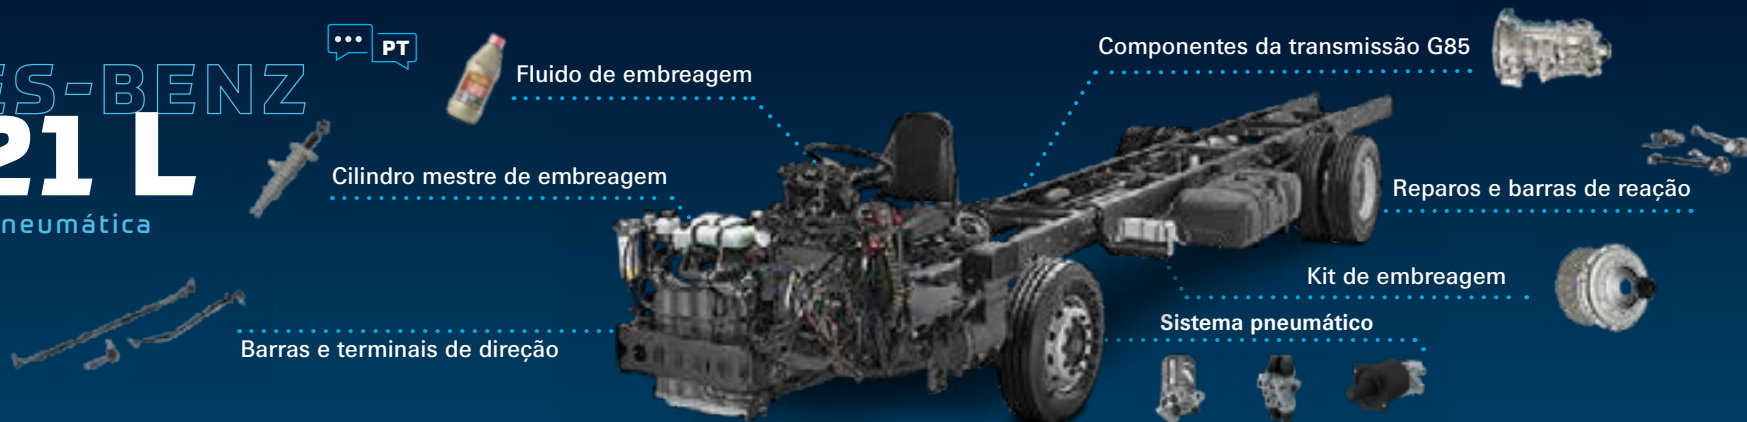

# MERCEDES-BENZ OF-1721 L

Euro 5 com suspensão pneumática

PT

Linha de Produtos	Código do Produto	Código Montadora	Descrição	Informações Técnicas
<b>LEMFÖRDER</b> Sistema de Suspensão e Direção	33336 01	A3453307803	Barra de ligação	1.611 mm
	30590 01	A3683500305	Reparo da barra de reação em V	Reparo maior (central)
	42001 01 (2x)	A3683500405	Reparo da barra de reação em V	Reparo menor (pontas)
	39900 01	A3683500205	Barra de reação em V	-
	37381 01	A3683300038	Barra de reação	816,7 mm
	37359 01 (2x)	A3683300011	Barra de reação	603 mm
	19613 01	A3503307135	Terminal da barra de ligação	Rosca esquerda M30 x 1,5
	11388 01	A0003300135	Terminal da barra de ligação	Rosca direita M30 x 1,5
<b>SACHS</b> Sistema de Embreagem e Amortecedores	3400 001 309 / 6544	-	Kit de embreagem	Ø395 mm
	3482 001 413 / 1546	A0072501504	Platô	MF395 mm
	1878 007 796 / 5767	A0152504603	Disco	395WGTZ - 4 cilindros
	3151 000 369 / 3309	A0022506515	Mancal	KZIS
	6284 605 086	A3842950006	Cilindro mestre	-
	350 045	A3683231000	Amortecedor dianteiro	-
	350 046	A3583250700 / A3683260700	Amortecedor traseiro	-
<b>TRW</b> Sistema Hidráulico	RCLF00054	-	Fluido hidráulico	DOT4
<b>WABCO</b> Sistema Pneumático	932 400 003 0	A0004301515	Secador de ar	932 500 012 0 - Unidade de Processamento de Ar (APU)
	432 901 223 1	-	Filtro	
	934 705 002 0	A0034315506	Válvula protetora 4 circuitos	-
	461 315 246 0	A6934317805	Válvula pedal	
	970 051 128 0	A0012955607	Servo embreagem	