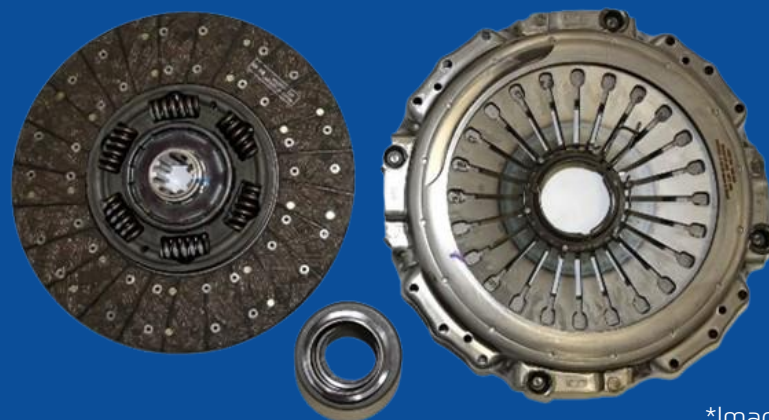

KIT DE EMBREAGEM 3400 001 667

*Imagem Ilustrativa

Com o objetivo de deixar ainda mais completo e atrativo seu portfólio, a ZF lança no mercado de reposição o novo **KIT DE EMBREAGEM** com a marca **SACHS**, aumentando sua gama de produtos em sua atual cobertura da linha pesada.

DADOS DO PRODUTO

MONTADORA	APLICAÇÃO	ANO	REFERÊNCIA COMERCIAL
SCANIA	Caminhões NTG G/R/S 540 13.0L 24V	2019->	3400 001 667

ZF Aftermarket
Rodovia Senador José Ermírio de Moraes,
s/nº, km 11 – Itu – SP – CEP 13314-012
Central de Atendimento: 0800 011 1100
www.zf.com

Com o objetivo de deixar ainda mais completo e atrativo seu portfólio, a ZF lança no mercado de reposição o novo **KIT DE EMBREAGEM** com a marca **SACHS**, aumentando sua gama de produtos em sua atual cobertura da linha pesada.

DADOS ADICIONAIS

CÓDIGO DO MATERIAL (NOTA FISCAL)	3400 001 667:009
CST	0 - Nacional
CÓDIGO DE BARRAS	4059923090519
Nº ESTRIAS	24
DIÂMETRO DO DISCO	430mm
NCM	8708.93.00
PESO BRUTO (KG)	47,2
REFERÊNCIA ORIGINAL	OE.: Plato: 2798463 OE.: Disco: 2798461 OE.: Mancal/rolamento: 2798464
DIMENSÕES DE EMBALAGEM (mm)	545 x 476 x 190
IPI	2,60%
QUANTIDADE POR EMBALAGEM	1 Kit