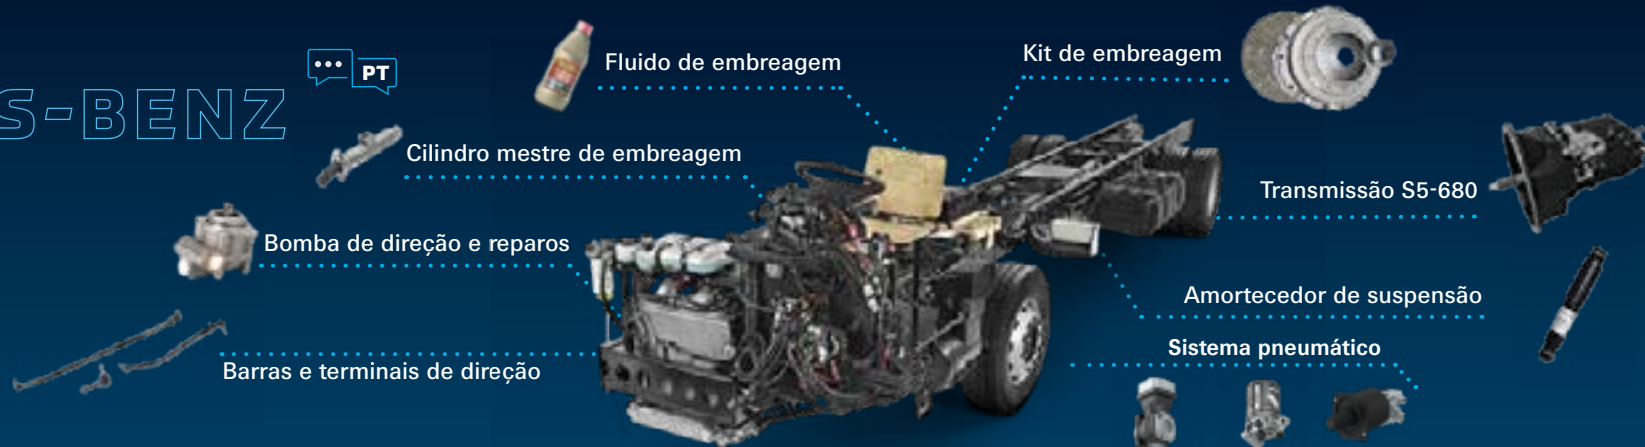

MERCEDES-BENZ OF-1418

Transmissão ZF S5-680

Linha de Produtos	Código do Produto	Código Montadora	Descrição	Informações Técnicas
 LEMFÖRDER Sistema de Suspensão e Direção	33336 01	A3853301503	Barra de ligação	1.611 mm
	33535 01	A3844600505	Barra de direção	1.240 mm
	23775 01	A0013301835	Terminal da barra de direção	Rosca direita M38 x 1,5
	19613 01	A3503307135	Terminal da barra de direção	Rosca esquerda M30 x 1,5
	11388 01	A0003300135	Terminal da barra de direção	Rosca direita M30 x 1,5
 SACHS Sistema de Embreagem e Amortecedores	6345	-	Kit de embreagem	Ø 362 mm
	3400 001 285	-	Conjunto: platô + disco	Ø 362 mm
	1343	A0072501504	Platô	MF362
	5523	A0152504603	Disco	362WGTB
	3151 654 310	A0022507015	Mancal	KZI
	315 845	A3843267000 / A3453267200	Amortecedor traseiro	2004/...
 TRW Sistema Hidráulico	RCLF00054	-	Fluido	DOT4
	RCCE00710	A6932957006	Cilindro mestre	Ø 20,6 mm
	JSA5054	-	Reparo da bomba DH	Aplicável em 7684 955 913
 Sistema de Direção Hidráulica	5960.100.017	A0014608480	Bomba da direção hidráulica	-
 WABCO Sistema Pneumático	411 154 005 1	A9061306115	Compressor de ar	352 cm ³ (adm fixada por abraçadeira)
	932 400 003 0	A0004301515	Secador de ar	932 500 012 0 - Unidade de processamento de ar (APU)
	432 901 223 1	-	Filtro	
	934 705 002 0	A0034315506	Válvula protetora de 4 circuitos	-
	461 315 246 0	A6934317805	Válvula pedal	
	970 051 128 0	A0012955607	Servo embreagem	Alternativa 9700511860 (A0002541447)
Para mais informações sobre produtos WABCO, ligue para 0800 878 3100 ou instale nosso catálogo eletrônico através do link https://www.baixecatalogo.com.br/catalogo/wabco				

TRANSMISSÃO S5-680

| Lista Unitária 1290 095 058 / 1290 095 059 / 1290 095 066

ZF EcoFluid M

Para saber mais, acesse:
aftermarket.zf.com/la/pt/portal-do-aftermarket/caminhoes-e-onibus/lancamentos

SINCRONIZAÇÃO