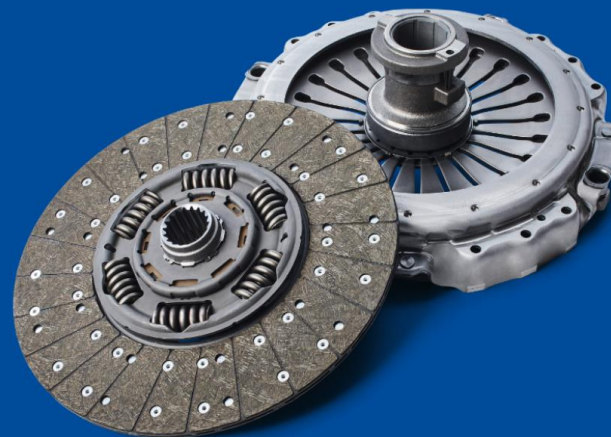

KIT DE EMBREAGEM

*Imagem ilustrativa

AFTERMARKET

Com o objetivo de deixar ainda mais completo e atrativo seu portfólio, a ZF lança no mercado de reposição o novo Kit de Embreagem com a marca Sachs, aumentando sua gama de produtos em sua atual cobertura da linha pesada.

**DADOS DO
PRODUTO**

REF. COMERCIAL	APLICAÇÃO	ANO	MARCA
3400 001 610	Constellation 13.190 D08 34 190 FS-5406A	2012->	VOLKSWAGEM
	Constellation 14.190 D08 34 190 FS-5406A	2019->	
	Constellation 15.190 D08 34 190 FS-5406A	2012->	
	Constellation 17.190 D08 34 190 FS-5406A	2012->	
	Constellation 17.190 Robust D08 34 190 FS-5406A	2019->	
	Constellation 17.230 D08 34 230 FS-6406A	2015->	
	Constellation 23.230 D08 34 230 FS-6406A	2015->	
	Worker 15.190 D08 34 190 FS-5406A	2012->	

ZF Aftermarket
Rodovia Senador José Ermírio de Moraes,
s/nº, km 11 – Itu – SP – CEP 13314-012
Central de Atendimento: 0800 011 1100
www.zf.com

Com o objetivo de deixar ainda mais completo e atrativo seu portfólio, a ZF lança no mercado de reposição o novo Kit de Embreagem com a marca Sachs, aumentando sua gama de produtos em sua atual cobertura da linha pesada.