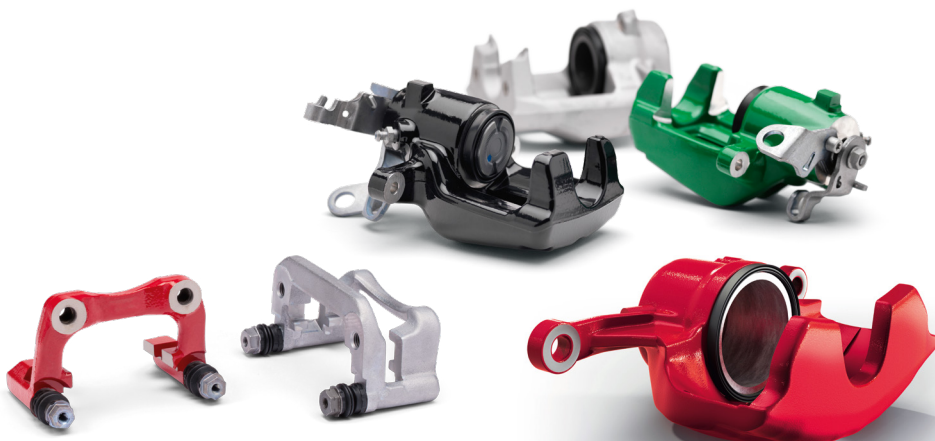

ATUALIZAÇÃO DA GAMA PINÇAS DE TRAVÃO, TRAVÃO DE ESTACIONAMENTO ELÉTRICO E SUPORTES DE PINÇAS COLORIDOS DA TRW

Os produtos Verdadeiros Originais TRW tal como as pinças de travão, os travões de estacionamento elétrico (EPB) e os suportes de pinças estão disponíveis numa gama de cores, de acordo com a aplicação do equipamento original, quando fornecidas como novas.

Como especialistas mundiais em travagem reconhecidos pela indústria, oferecemos uma cobertura de mercado excecional, instalação mais fácil, as mais recentes inovações em travagem diretamente da fábrica, segurança e desempenho. É a solução perfeita para si e para os seus clientes.

De acordo com a aplicação do equipamento original! Alguns exemplos da gama de cores:

COR	NOME
-----	------

●	Preto metálico
●	Azul genciana
●	Azul ultramarino
●	Azul esverdeado
●	Cinzentos tráfego
●	Verde menta
●	Vermelho tráfego
●	Amarelo tráfego